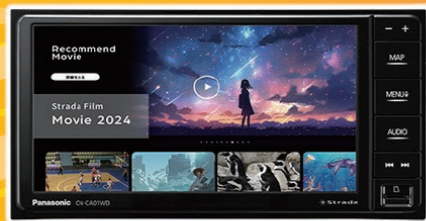

軽自動車・普通車にこの「ナビ・ETC」付

Panasonic パナソニック (GN-CE01(W/D))

フルセグTV・ネット動画視聴・Bluetooth・HDMI入力

取付工事込特別売価(税込) **155,100円**の品

当社指定 ETC

取付工事込特別売価(税込) **22,900円**の品

※一部純正品のお車もご用意。

新車 ダイハツ ミライース 660 L SAIII

スバル カギ付 ETC付 特別価格 **141.8万円**

新車 ダイハツ ロッキー 1200 L 2WD

X (2WD) 183.8万円 (税込)

メーカー希望小売価格 1,727,000円
ナビ・ETC価格 178,000円
合計価格 1,905,000円

スバル カギ付 ETC付 特別価格 **165.8万円**

新車 ダイハツ トール 1000 X 純正ディスプレイオーディオETC付

G 180.8万円 (税込)